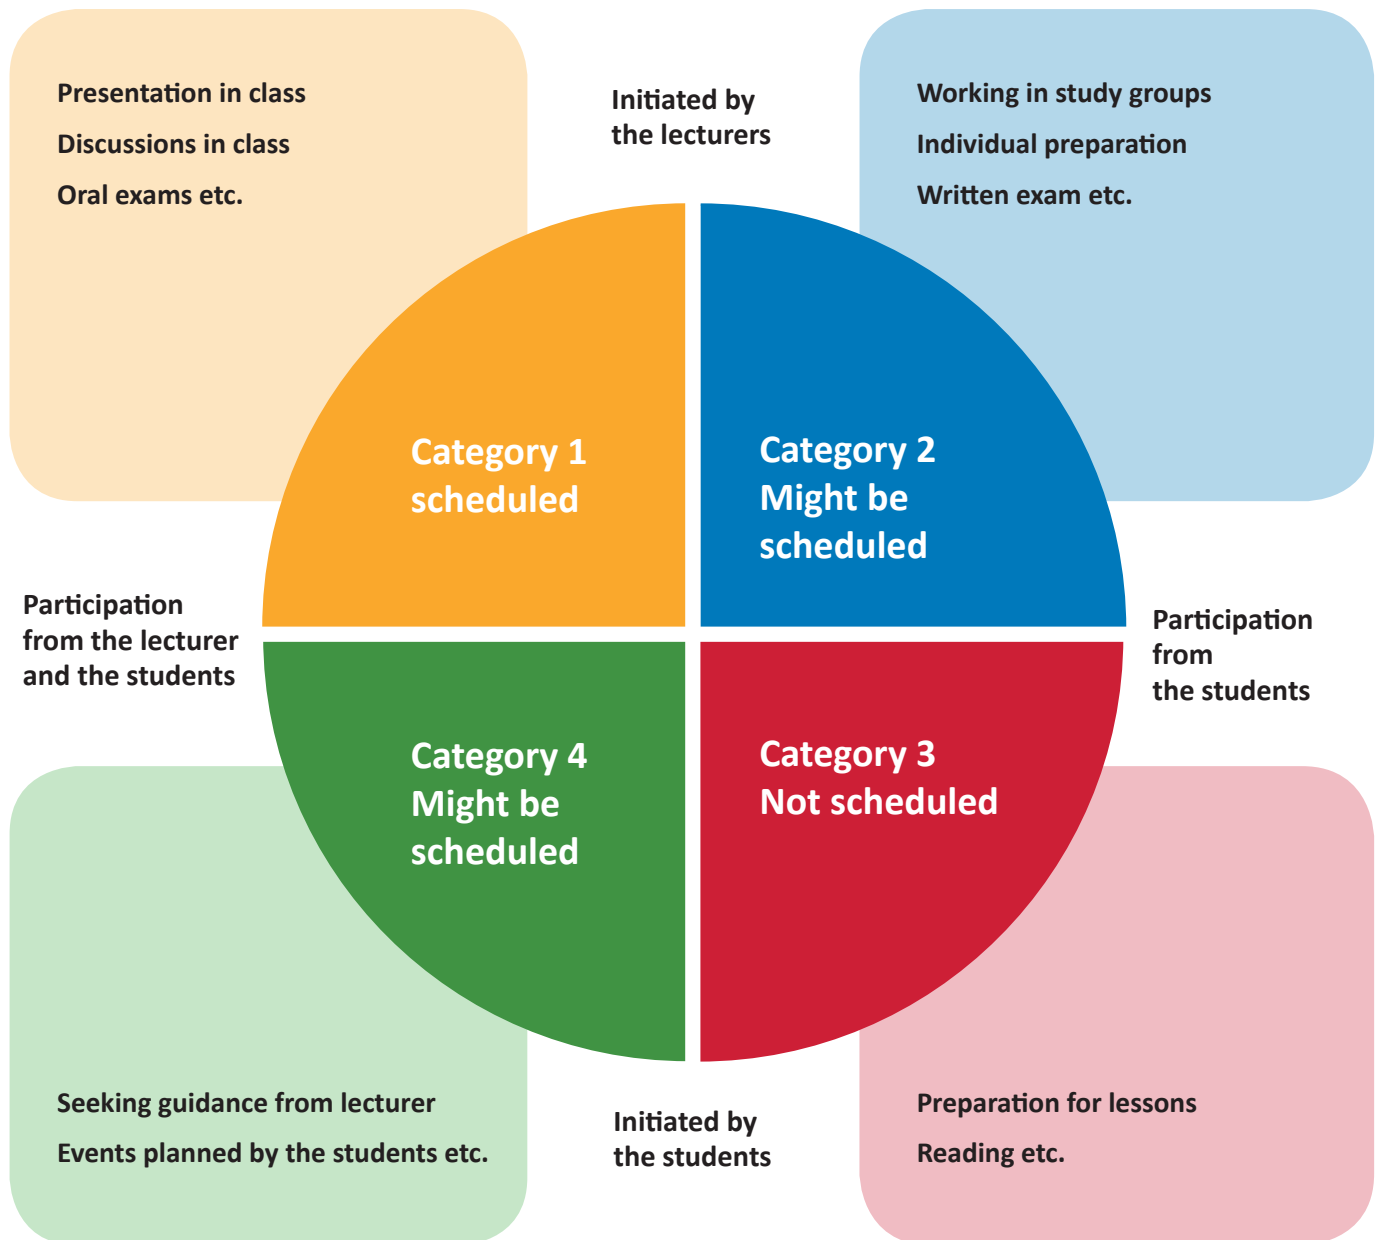

Sådan sikrer vi Danmarks bedste uddannelser

STUDIEAKTIVITETSMODEL

ERHVERVSAKADEMI

#danmarksbedsteuddannelser

How we ensure the best educations in Denmark

STUDY ACTIVITY MODEL

UNIVERSITY OF APPLIED SCIENCES

#danmarksbedsteuddannelser

INITIERET AF
UNDERVISERNE

Kategori 1
Skemalagt

Kategori 2
Evt. skemalagt

DELTAGELSE AF
UNDERVISER OG
STUDERENDE

Kategori 4
Evt. skemalagt

Kategori 3
Ikke skemalagt

DELTAGELSE AF
STUDERENDE

INITIERET AF
STUDERENDE